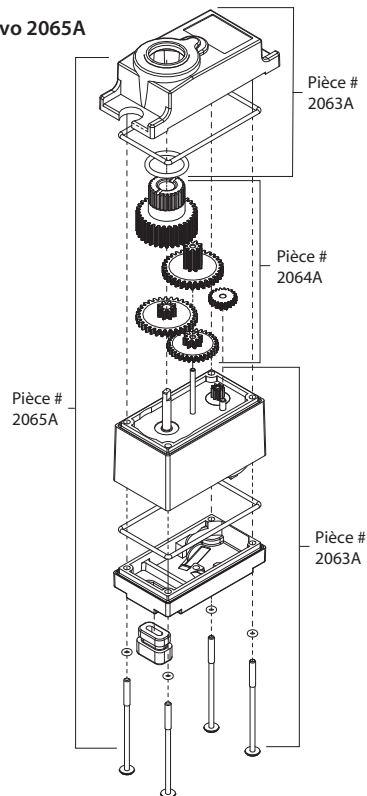

Servo 2065A

Si vous avez des questions ou besoin
d'aide technique, téléphonez au :
+ 1-972-549-3000
(1-888-872-9927) (pour les résidents des États-Unis)

TRAXXAS.COM

Traxxas, 6250 Traxxas Way, McKinney, TX 75070, Téléphone : 972-549-3000, Fax : 972-549-3011, courriel : support@Traxxas.com