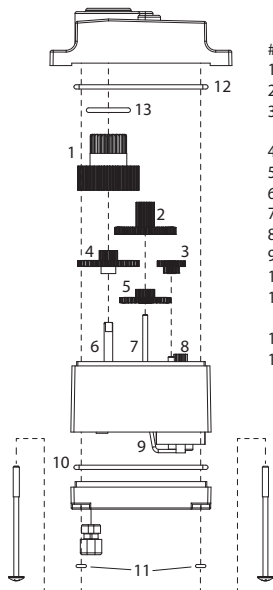

Installation de train d'engrenages pour servo sub-micro

Concerne les pièces
#2063A, 2064A

Visite la página TRAXXAS.com/manuals para
descargar el instrucciones en su idioma.

Auf TRAXXAS.com/manuals können Sie
anleitung in Ihrer Sprache downloaden.

Diagramme des pièces 2065A

.....Description

- 1Arbre de sortie
- 2Engrenage réducteur supérieur
- 3Engrenage réducteur à pignon décalé
- 4Engrenage réducteur central
- 5Engrenage réducteur inférieur
- 6Arbre de sortie
- 7Arbre-pignon
- 8Engrenage à pignons
- 9Moteur
- 10...Joint inférieur
- 11...Joint torique en O pour vis de boîtier
- 12...Joint supérieur
- 13...Joint torique en O pour arbre de sortie